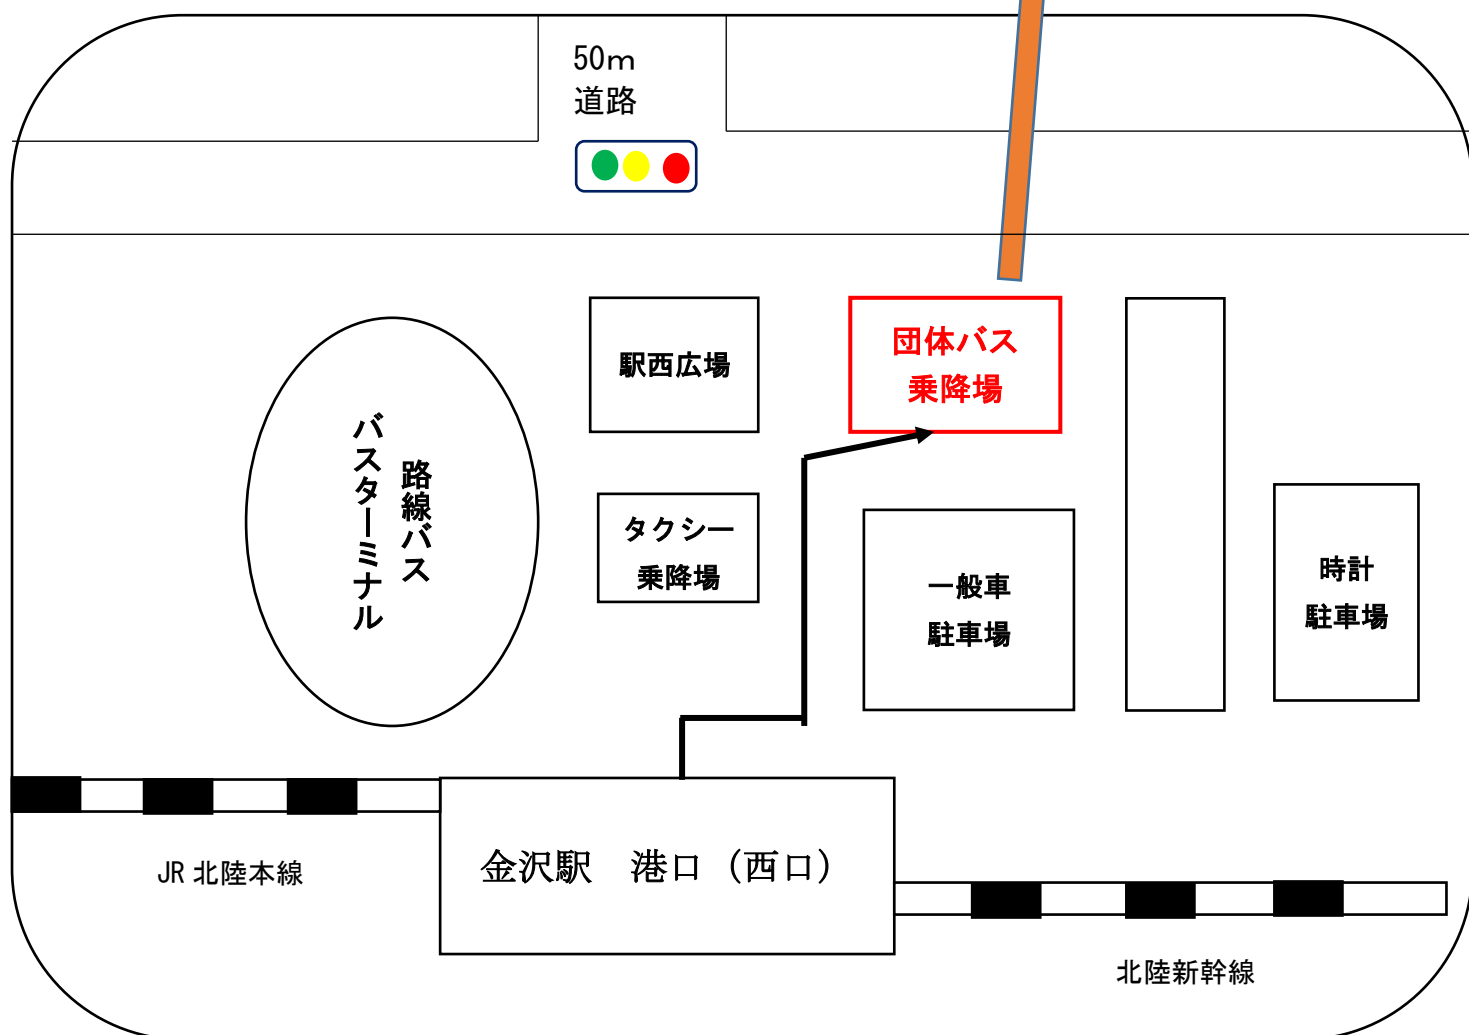

北陸ヤーンフェア 2018
会場行きシャトルバス乗り場 地図

このマークのバスです

当日、バスのロゴ入りのプラカードを持った係の者がおりますので
場所等をご確認下さい。