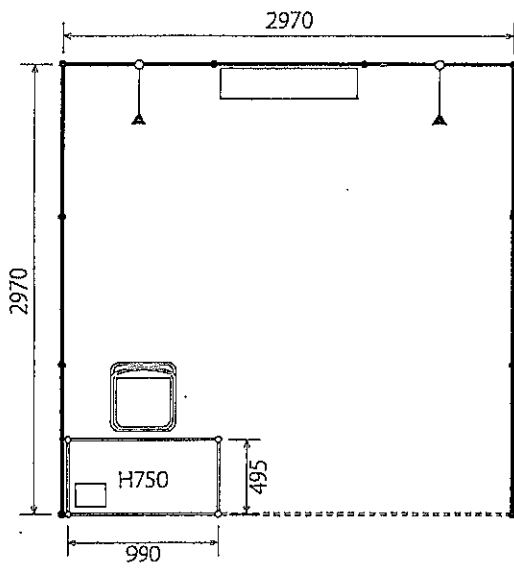

1小間レイアウト (W3000×D3000×H2500)

- ◇パラペット
H300/白色1枚
- ◇システム受付カウンター
W990×D495×H7501台
- ◇パイプイス1脚
- ◇商談セット
丸テーブルΦ900 1台
イス 4脚1セット
- ◇貴名受け1ヶ
- ◇アームスポット2灯
- ◇棚板&ハンガーラック1セット